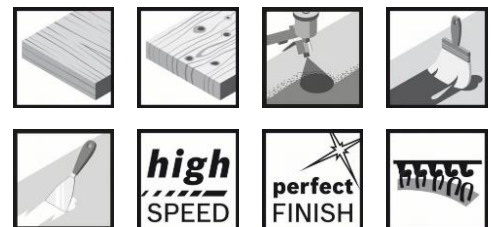

Шкурка Bosch за орбитален шлайф с 41 отвора 150 мм, P320, Best for Wood and Paint C470

Технически данни

Описание	
Продуктова линия	Консумативи PRO
Спецификация	150 mm, 320
Продуктов текст, консумативи сив	Опаковка, 50 части
Вид опаковка	Хартия / картон / велпапе - опаковка, кутия, без евроотвор
Търговска опаковъчна единица	50 Бр.
Транспортна опаковъчна единица	1 Бр.
Подробности	
Диаметър на диска, mm	150
Зърнестост	320
Подходящ за	
обработваеми материали (детайл)	Твърда дървесина/масивно дърво Меко дърво Боя Лак Запълнител Кит Грунд Кориан

Продукт: [Шкурка Bosch за орбитален шлайф с 41 отвора 150 мм, P320, Best for Wood and Paint C470](#)

Категория: [Консумативи за шлайфмашини](#)

Бранд: [Bosch](#)

Категория бранд: [Шкурка Bosch](#)